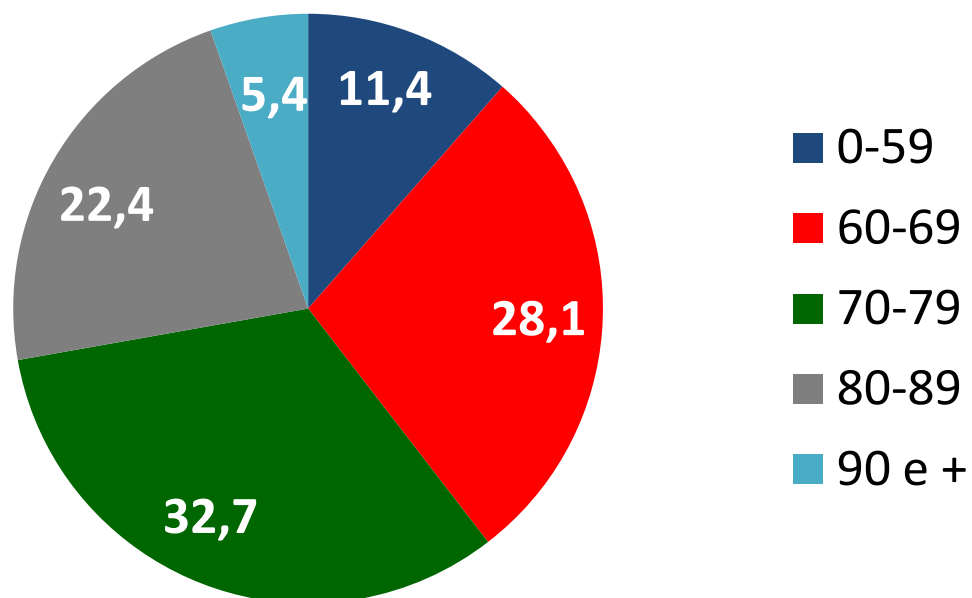

I pensionati nelle MARCHE classi di età – valori in %

dati Inps 2016