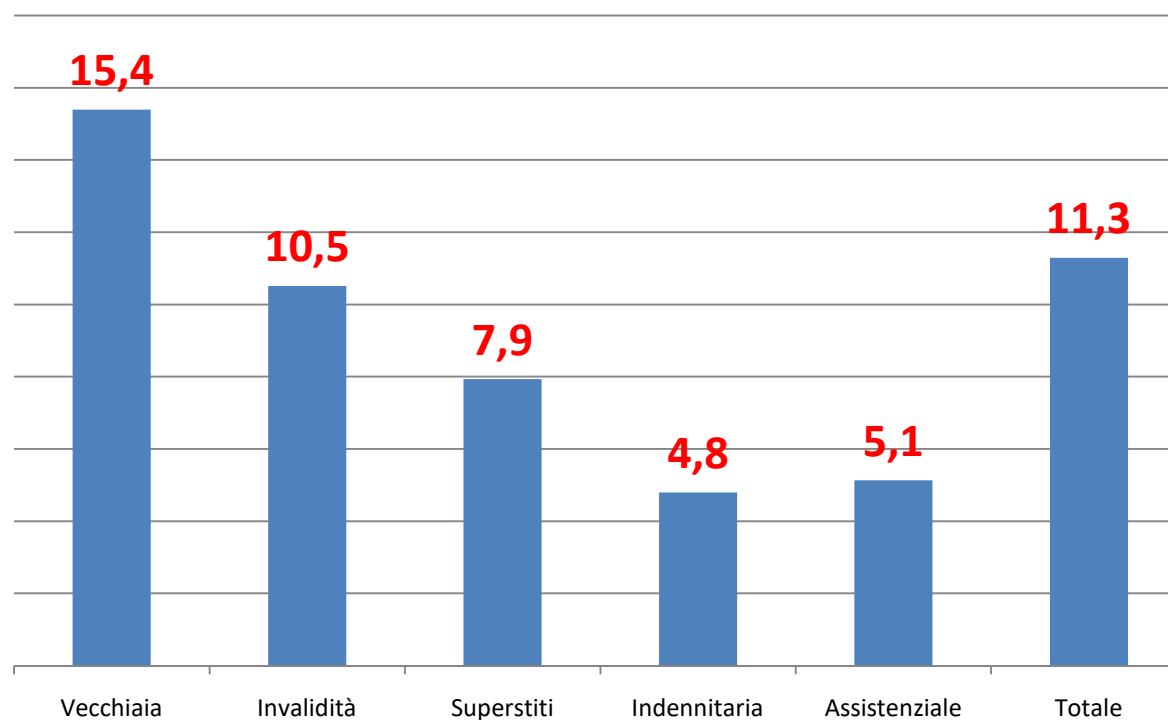

PENSIONI E PENSIONATI NELLE MARCHE

dati INPS 2016-2017

Le pensioni nelle MARCHE

Tipologia	Numero
Vecchiaia	340.504
Invalidità	48.421
Superstiti	132.344
Indennitaria	32.623
Assistenziale	113.464
Totale	667.356

In % sul totale

Le pensioni nelle MARCHE

importo medio annuo in migliaia di €

Media TOTALE ITA: **12,3**

dati Inps 2016

Le pensioni nelle MARCHE

importo medio annuo in migliaia di € per PROVINCIA

dati Inps 2016

Le pensioni nelle MARCHE

classi di importo mensili – valori in %

dati Inps 2016

Le pensioni nelle MARCHE

importo medio mensile in € - pensioni di VECCHIA
del settore PRIVATO per PROVINCIA

Media TOTALE ITA: € **1.136,53**