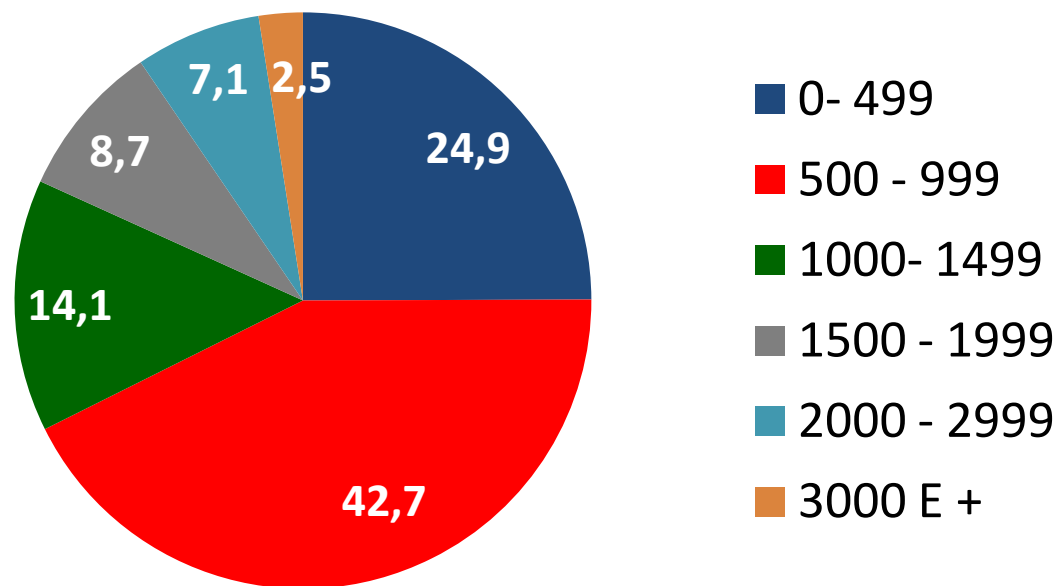

PENSIONI E PENSIONATI NELLE MARCHE

dati INPS 2016-2017

Le pensioni nelle MARCHE

Tipologia	Numero
Vecchiaia	340.504
Invalidità	48.421
Superstiti	132.344
Indennitaria	32.623
Assistenziale	113.464
Totale	667.356

In % sul totale

Le pensioni nelle MARCHE

importo medio annuo in migliaia di €

Media TOTALE ITA: **12,3**

dati Inps 2016

Le pensioni nelle MARCHE

importo medio annuo in migliaia di € per PROVINCIA

dati Inps 2016

Le pensioni nelle MARCHE

classi di importo mensili – valori in %

dati Inps 2016

Le pensioni nelle MARCHE

importo medio mensile in € - pensioni di VECCHIA
del settore PRIVATO per PROVINCIA

Media TOTALE ITA: € **1.136,53**