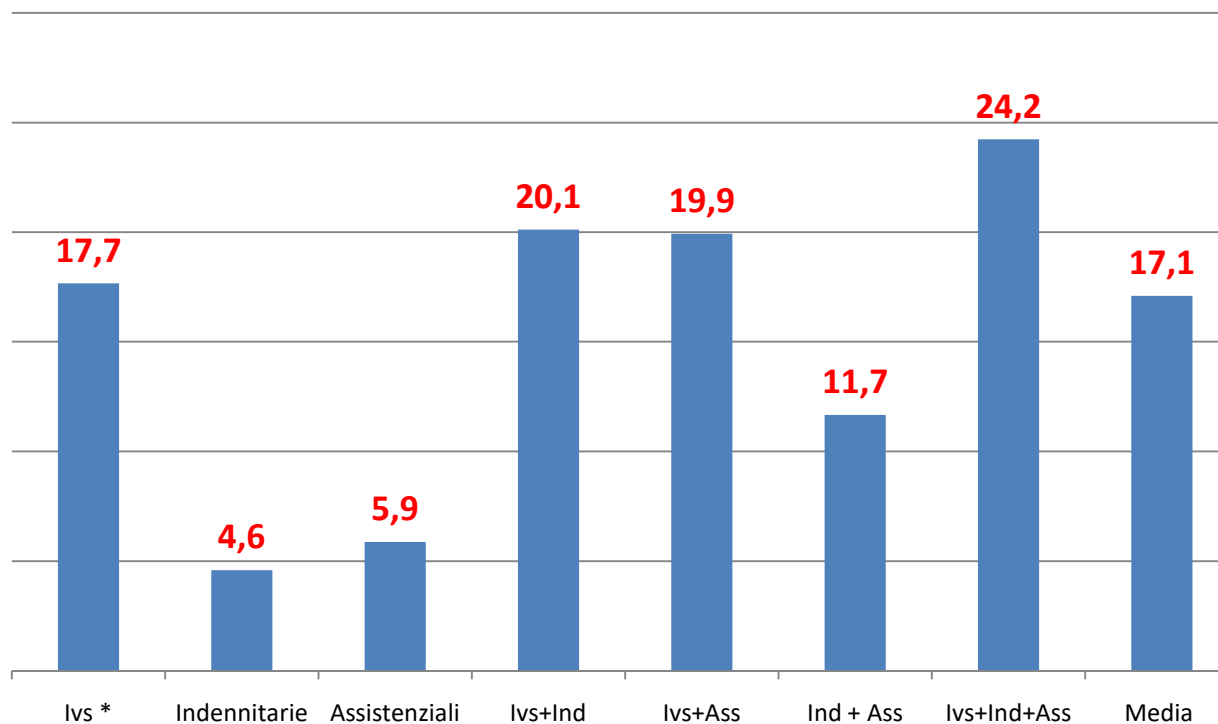

I pensionati nelle MARCHE

reddito pensionistico medio annuo per tipologia di pensione
in migliaia di €

Media TOTALE ITA: **17,6**

dati Inps 2016