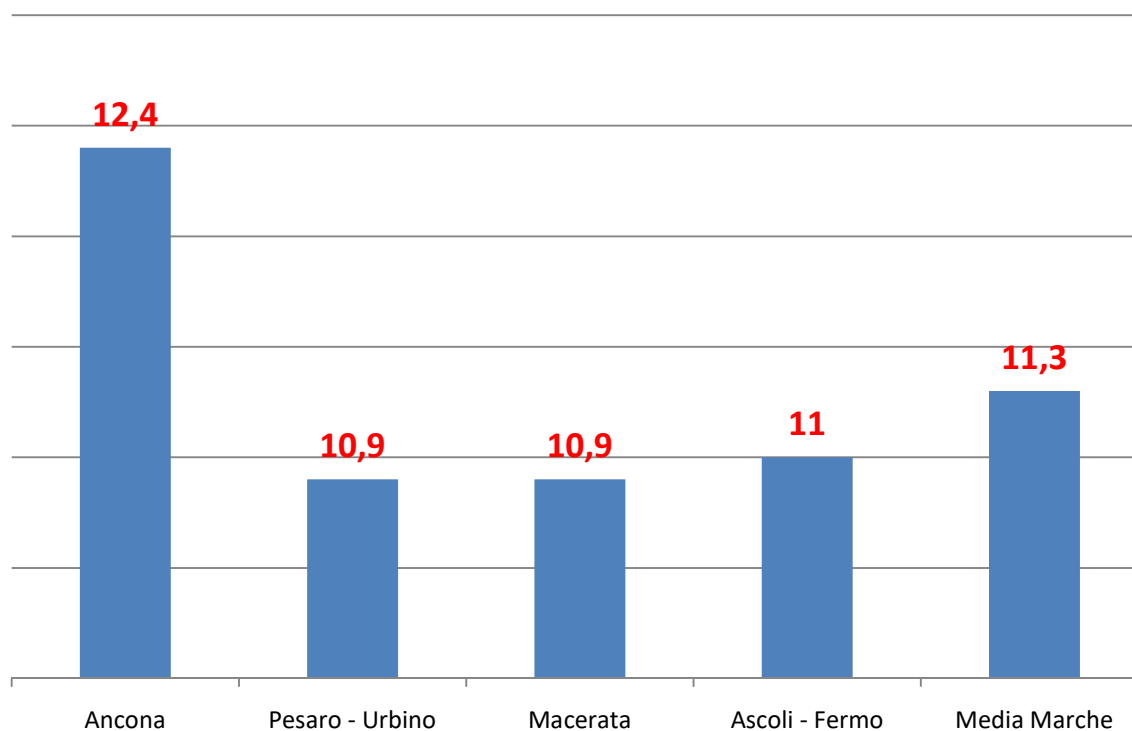

PENSIONI E PENSIONATI NELLE MARCHE

dati INPS 2016-2017

Le pensioni nelle MARCHE

Tipologia	Numero
Vecchiaia	340.504
Invalidità	48.421
Superstiti	132.344
Indennitaria	32.623
Assistenziale	113.464
Totale	667.356

In % sul totale

Le pensioni nelle MARCHE

importo medio annuo in migliaia di €

Media TOTALE ITA: **12,3**

dati Inps 2016

Le pensioni nelle MARCHE

importo medio annuo in migliaia di € per PROVINCIA

dati Inps 2016

Le pensioni nelle MARCHE

classi di importo mensili – valori in %

dati Inps 2016

Le pensioni nelle MARCHE

importo medio mensile in € - pensioni di VECCHIA
del settore PRIVATO per PROVINCIA

Media TOTALE ITA: € **1.136,53**