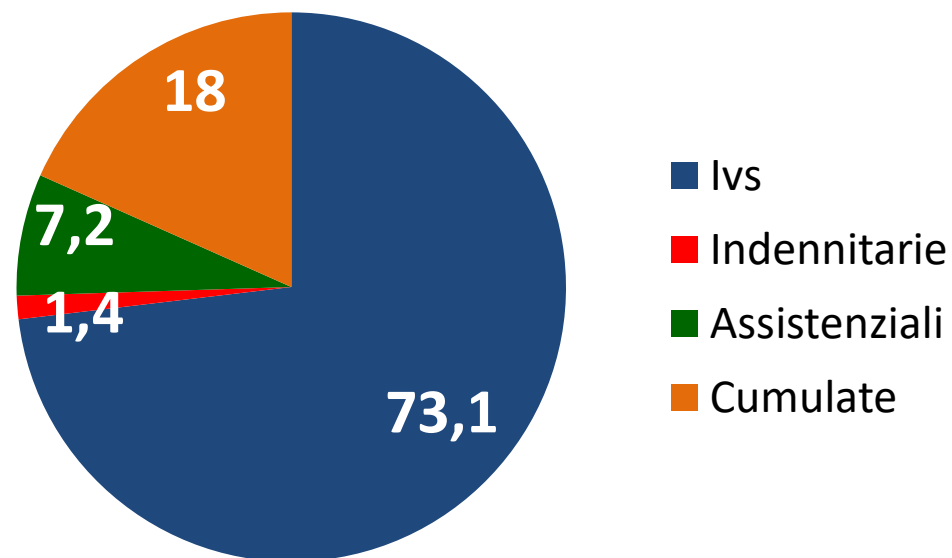

I pensionati nelle MARCHE

Pensione	Numero
IVS	322.444
Indennitarie	6.148
Assistenziali	31.589
Ivs+Indennitarie	21.787
Ivs+Assistenziali	55.054
Indennitarie+ Assistenziali	154
Ivs+Indennitarie +Assistenziali	3.843
Totale	441.019

In % sul totale

dati Inps 2016