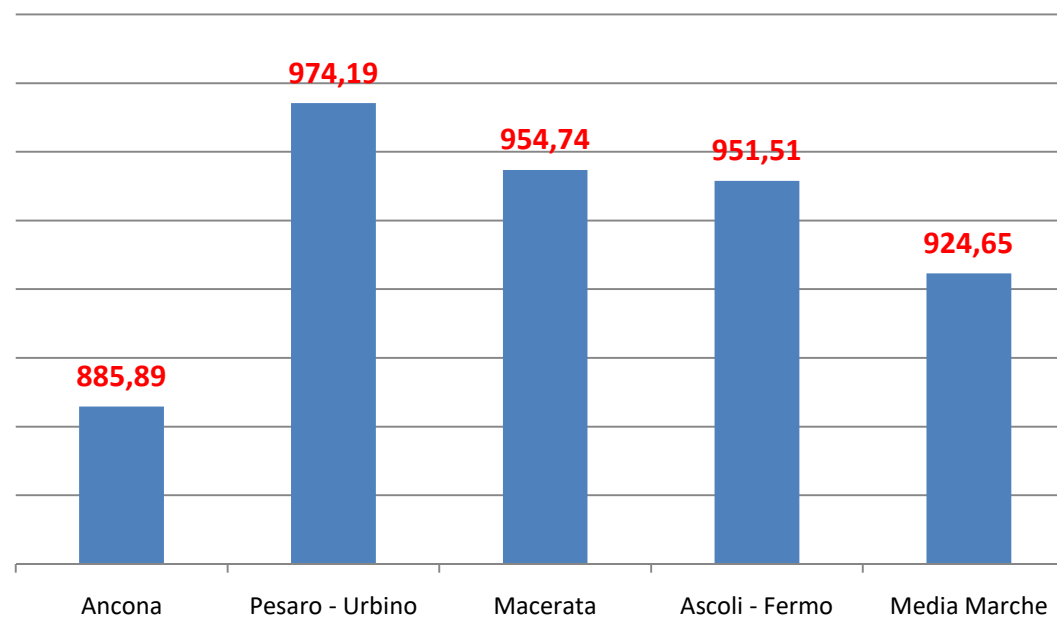

In % sul totale

Le pensioni nelle MARCHE

importo medio annuo in migliaia di €

Media TOTALE ITA: **12,3**

dati Inps 2016

Le pensioni nelle MARCHE

importo medio annuo in migliaia di € per PROVINCIA

dati Inps 2016

Le pensioni nelle MARCHE

classi di importo mensili – valori in %

dati Inps 2016

Le pensioni nelle MARCHE

importo medio mensile in € - pensioni di VECCHIA
del settore PRIVATO per PROVINCIA

Media TOTALE ITA: € **1.136,53**

dati Inps 2017

I pensionati nelle MARCHE

Pensione	Numero
IVS	322.444
Indennitarie	6.148
Assistenziali	31.589
Ivs+Indennitarie	21.787
Ivs+Assistenziali	55.054
Indennitarie+ Assistenziali	154
Ivs+Indennitarie +Assistenziali	3.843
Totale	441.019