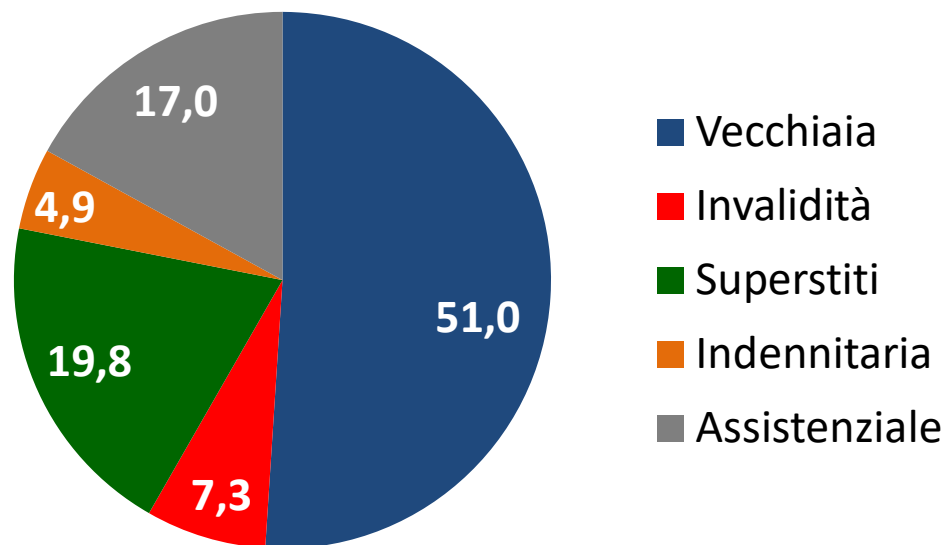

PENSIONI E PENSIONATI NELLE MARCHE

dati INPS 2016-2017

Le pensioni nelle MARCHE

Tipologia	Numero
Vecchiaia	340.504
Invalidità	48.421
Superstiti	132.344
Indennitaria	32.623
Assistenziale	113.464
Totale	667.356

In % sul totale

Le pensioni nelle MARCHE

importo medio annuo in migliaia di €

Media TOTALE ITA: **12,3**

dati Inps 2016

Le pensioni nelle MARCHE

importo medio annuo in migliaia di € per PROVINCIA

dati Inps 2016

Le pensioni nelle MARCHE

classi di importo mensili – valori in %

dati Inps 2016

Le pensioni nelle MARCHE

importo medio mensile in € - pensioni di VECCHIA
del settore PRIVATO per PROVINCIA

Media TOTALE ITA: € **1.136,53**