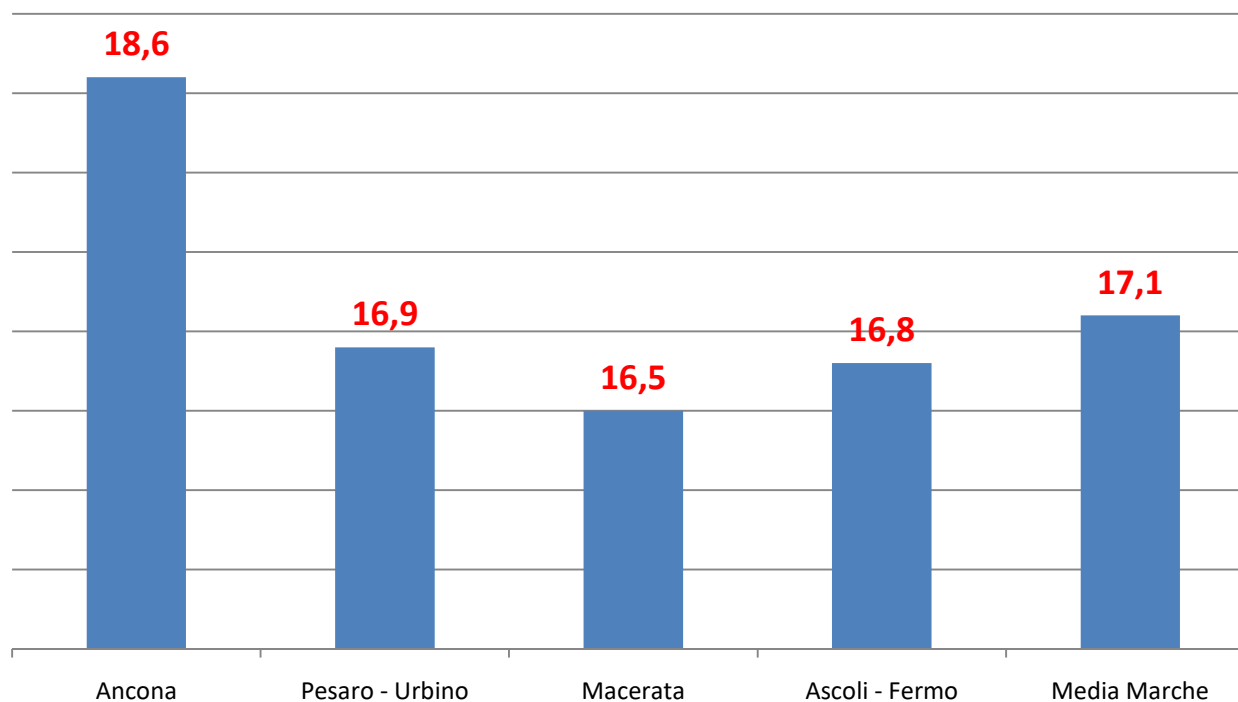

dati Inps 2017

I pensionati nelle MARCHE

Pensione	Numero
IVS	322.444
Indennitarie	6.148
Assistenziali	31.589
Ivs+Indennitarie	21.787
Ivs+Assistenziali	55.054
Indennitarie+ Assistenziali	154
Ivs+Indennitarie +Assistenziali	3.843
Totale	441.019

In % sul totale

dati Inps 2016

I pensionati nelle MARCHE

reddito pensionistico medio annuo per tipologia di pensione
in migliaia di €

Media TOTALE ITA: **17,6**

dati Inps 2016

I pensionati nelle MARCHE

reddito pensionistico medio annuo per PROVINCIA

dati Inps 2016

I pensionati nelle MARCHE

reddito pensionistico medio annuo per classi di importo

Numero pensionati	%	Reddito pensionistico medio annuo (euro)
38.781	8,8	3.636,53
125.225	28,4	8.788,22
113.847	25,8	14.989,82
77.705	17,6	20.666,33
62.020	14,1	28.596,12
23.441	5,3	51.626,85
441.019	100,0	17.580,06