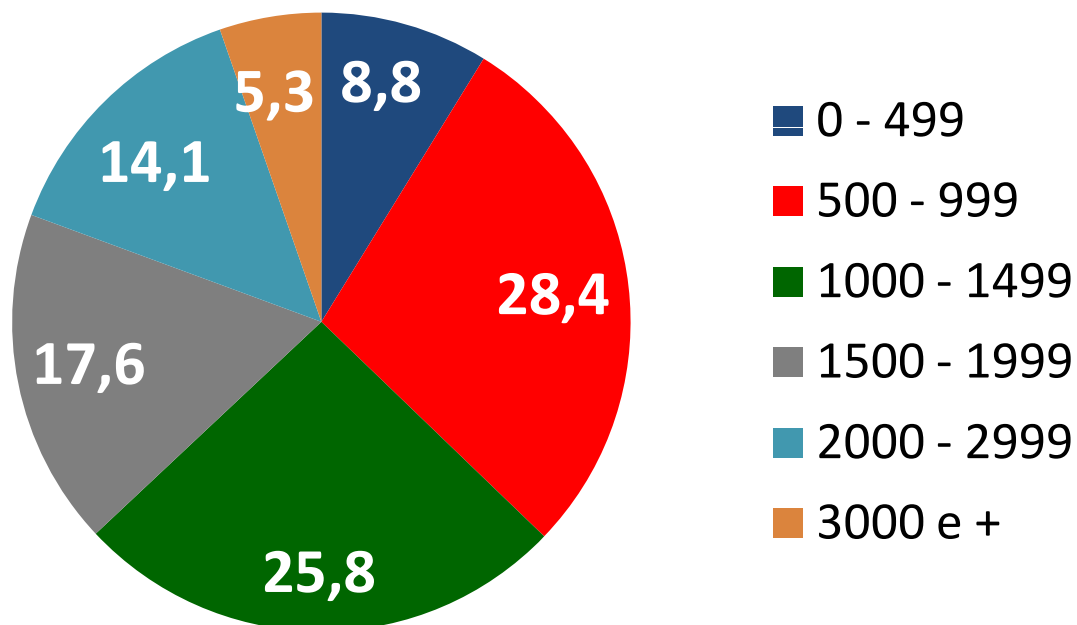

I pensionati nelle MARCHE

reddito pensionistico medio annuo per classi di importo

Numero pensionati	%	Reddito pensionistico medio annuo (euro)
38.781	8,8	3.636,53
125.225	28,4	8.788,22
113.847	25,8	14.989,82
77.705	17,6	20.666,33
62.020	14,1	28.596,12
23.441	5,3	51.626,85
441.019	100,0	17.580,06

I pensionati nelle MARCHE

reddito pensionistico medio mensile per classi di importo
valori in % su 12 mesi

dati Inps 2016